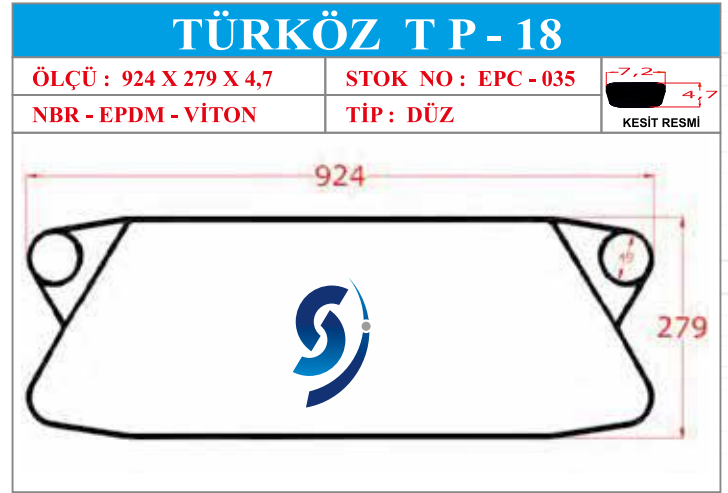

ESANJÖR PLAKA CONTALARI

Heat exchanger plate gaskets

حلقات لوحات المبدلات الحرارية