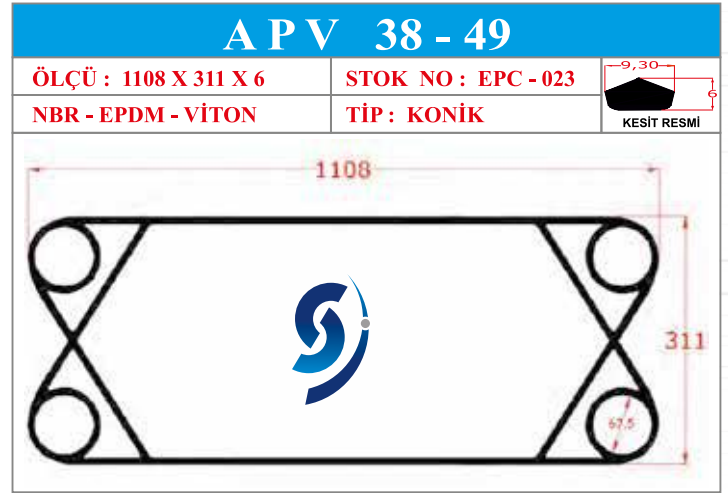

ESANJÖR PLAKA CONTALARI

Heat exchanger plate gaskets

حلقات لوحات المبدلات الحرارية