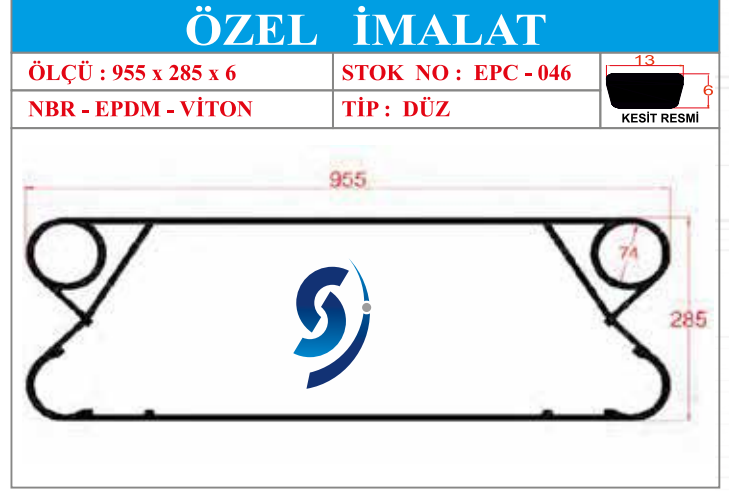

ESANJÖR PLAKA CONTALARI

Heat exchanger plate gaskets

حلقات لوحات المبدلات الحرارية