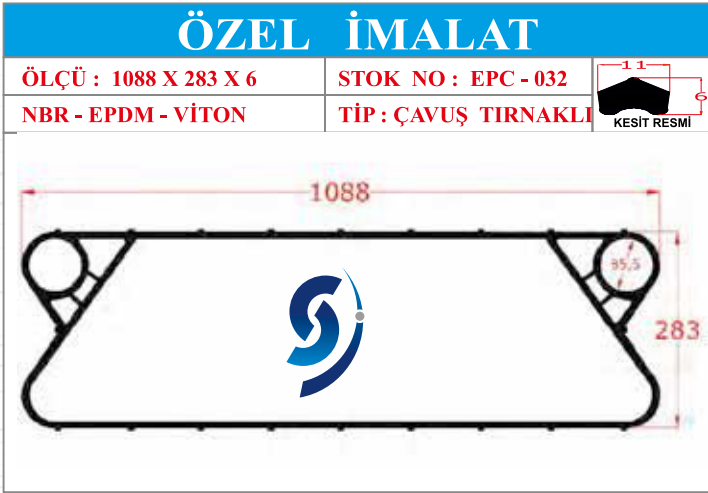

ESANJÖR PLAKA CONTALARI

Heat exchanger plate gaskets

حلقات لوحات المبدلات الحرارية