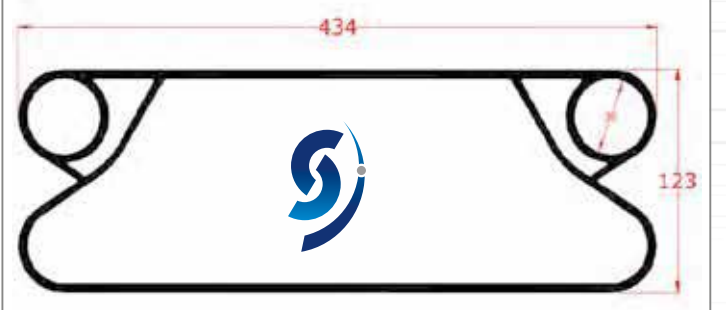

ÖLÇÜ : 434 X 123 X 3,7

STOK NO : EPC - 029

NBR - EPDM - VİTON

TİP : KAVİSLİ

KESİT RESMİ

APV R - 50

ÖLÇÜ : 1527 X 386 X 6,7

STOK NO : EPC - 027