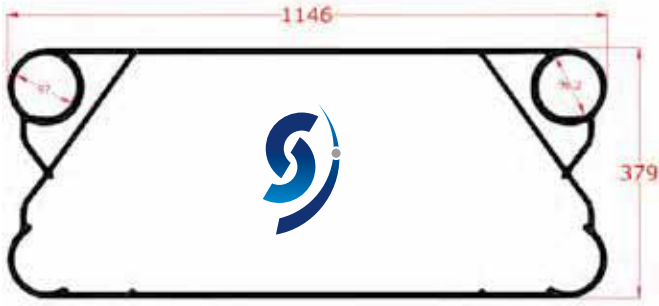

ESANJÖR PLAKA CONTALARI

Heat exchanger plate gaskets

حلقات لوحات المبدلات الحرارية

ALFALAVAL P - 14

ÖLÇÜ : 1146 X 379 X 6

STOK NO : EPC - 025

NBR - EPDM - VİTON

TİP : DÜZ

KESİT RESMİ