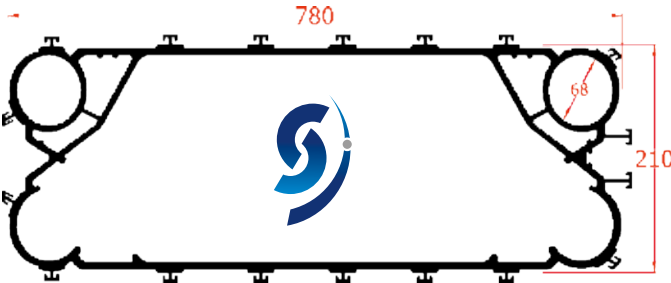

ARES A 2 - M

ÖLÇÜ : 780 x 210 x 4,7

STOK NO : EPC - 056

NBR - EPDM - VİTON

TİP: TIRNAKLI