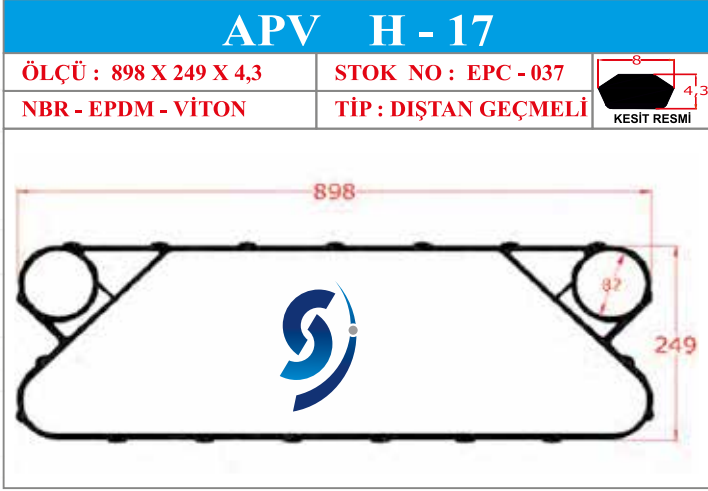

ESANJÖR PLAKA CONTALARI

Heat exchanger plate gaskets

حلقات لوحات المبدلات الحرارية