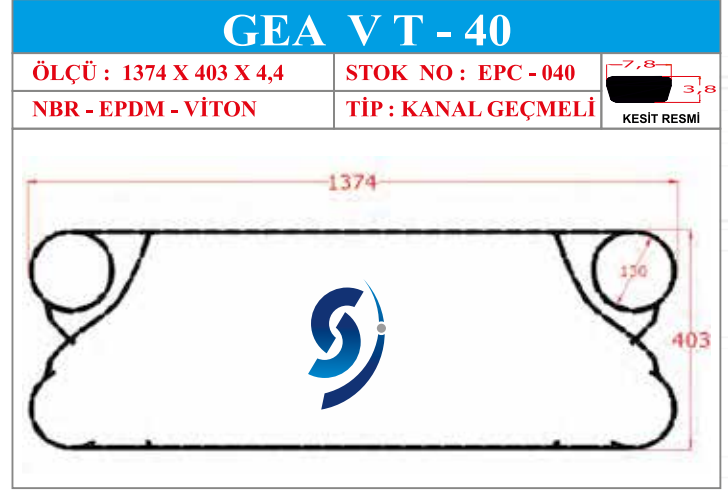

ESANJÖR PLAKA CONTALARI

Heat exchanger plate gaskets

حلقات لوحات المبدلات الحرارية