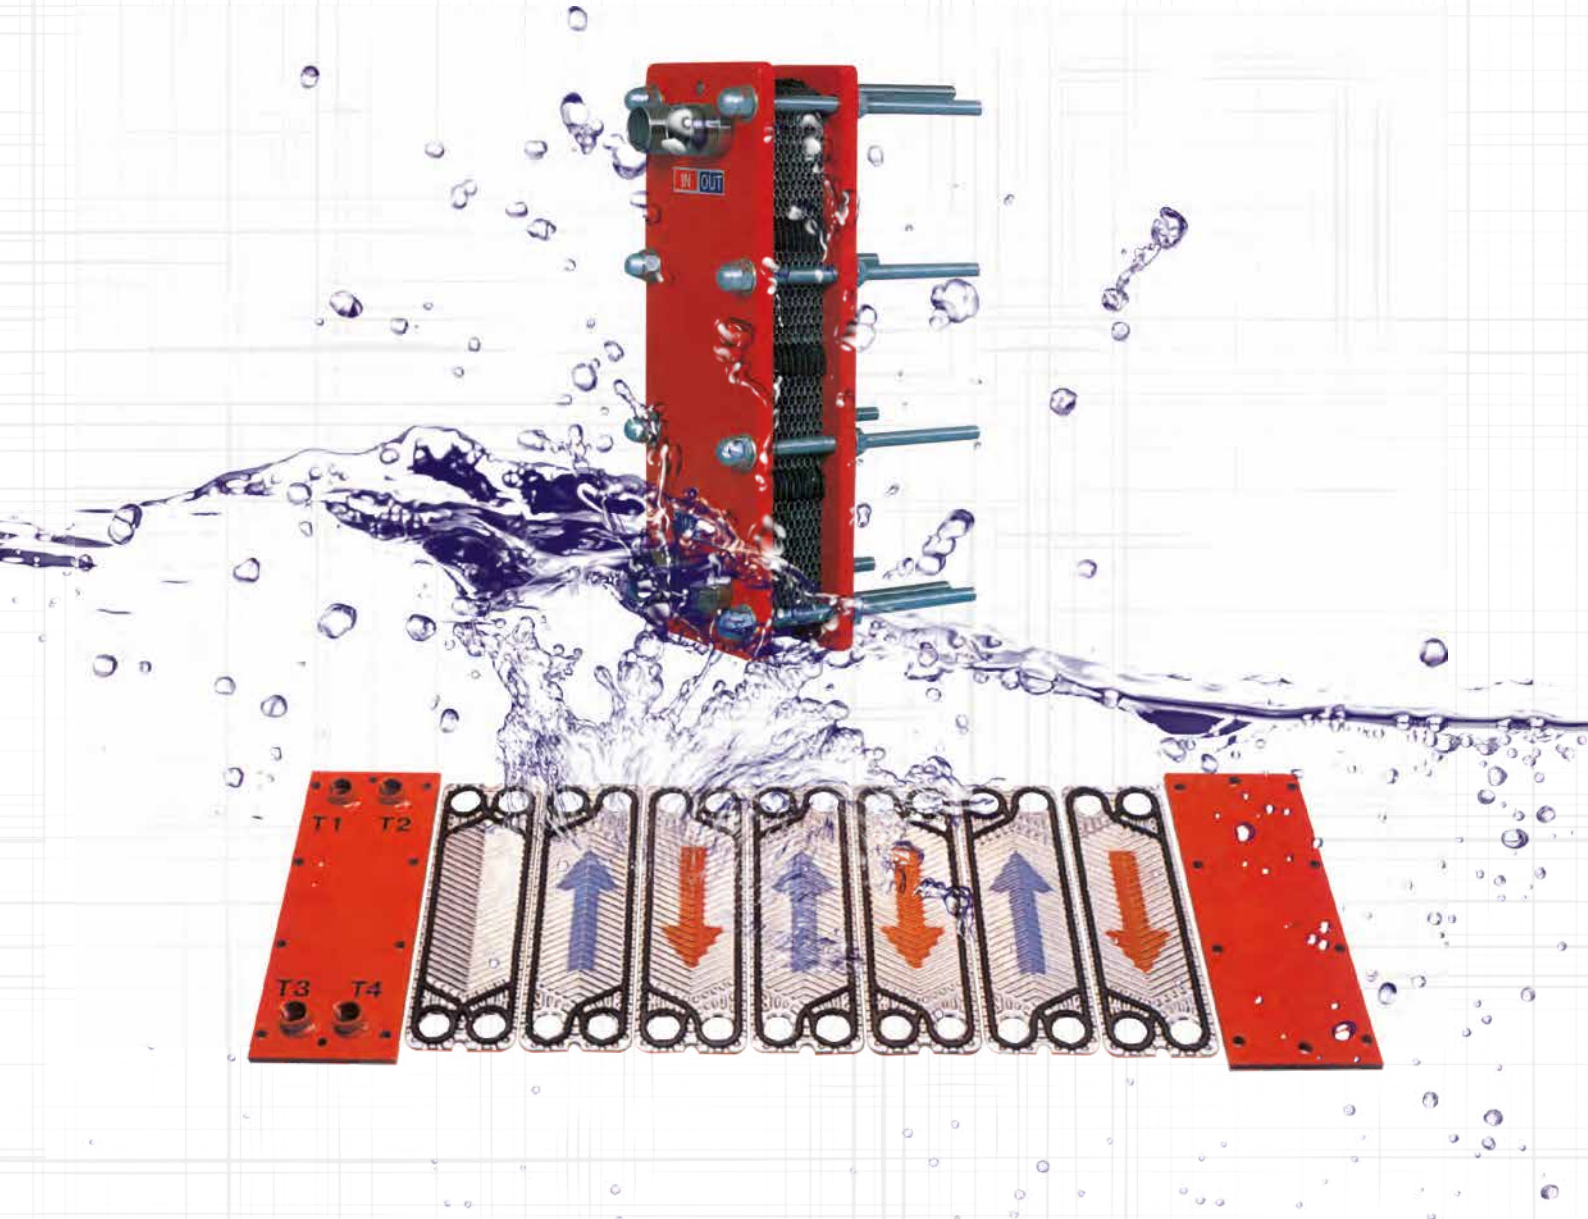

STOK NO : EPC - 066

NBR - EPDM - VİTON

TİP : TIRNAKLI

ESANJÖR PLAKA CONTALARI

Heat exchanger plate gaskets

حلقات لوحات المبدلات الحرارية

YENİ YAPILAN ÜRÜN GÖRSELLERİMİZ DİREKSİYON POMPA PLASTİK YATAKLAMA VE CONTALARI