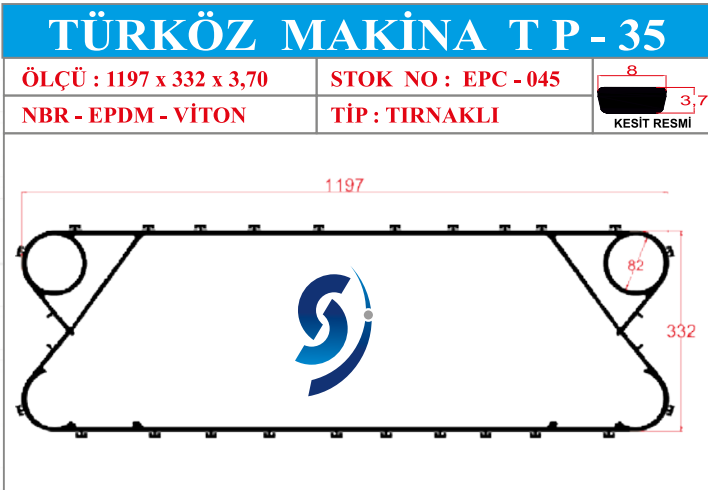

ESANJÖR PLAKA CONTALARI

Heat exchanger plate gaskets

حلقات لوحات المبدلات الحرارية