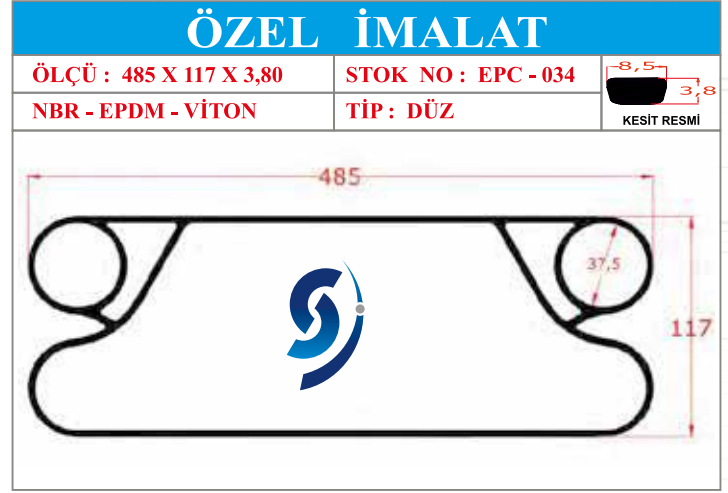

ESANJÖR PLAKA CONTALARI

Heat exchanger plate gaskets

حلقات لوحات المبدلات الحرارية