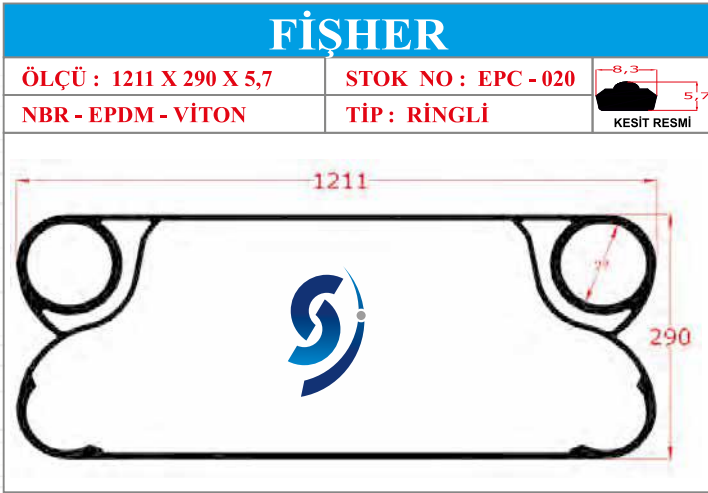

ESANJÖR PLAKA CONTALARI

Heat exchanger plate gaskets

حلقات لوحات المبدلات الحرارية