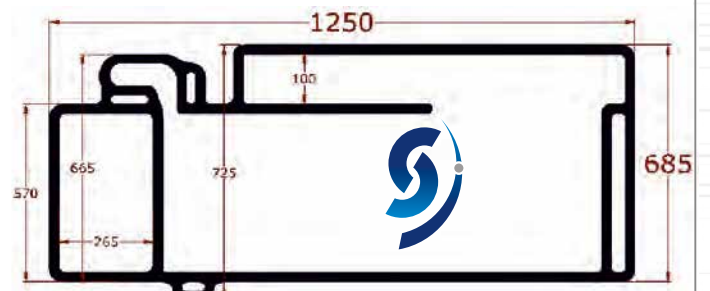

A P V - EVAP NO:18 AC-KADEME CONTASI

ÖLÇÜ : 1250 x 685/725 x 10/11

STOK NO : EPC - 060

NBR - EPDM - VİTON

TİP: DÜZ RİNG' Lİ