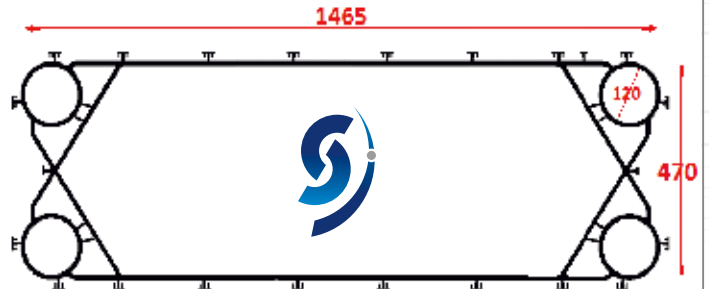

ALFALAVAL M - 15

ÖLÇÜ : 1465 x 470 x 5,2

STOK NO : EPC - 065

NBR - EPDM - VİTON

TİP : TIRNAKLI