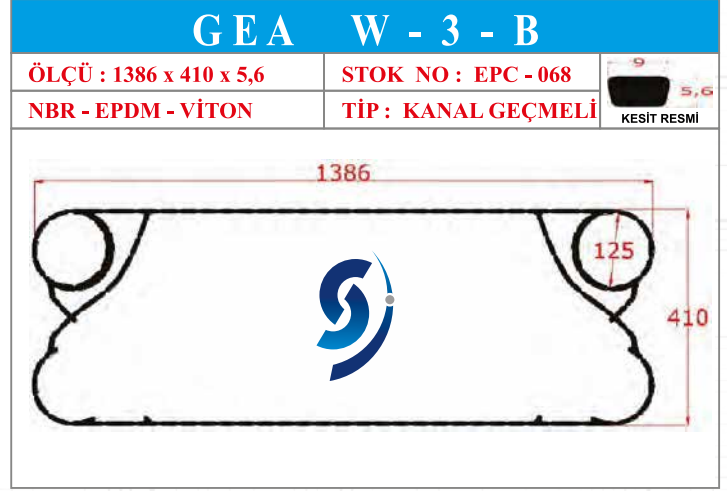

ESANJÖR PLAKA CONTALARI

Heat exchanger plate gaskets

حلقات لوحات المبدلات الحرارية