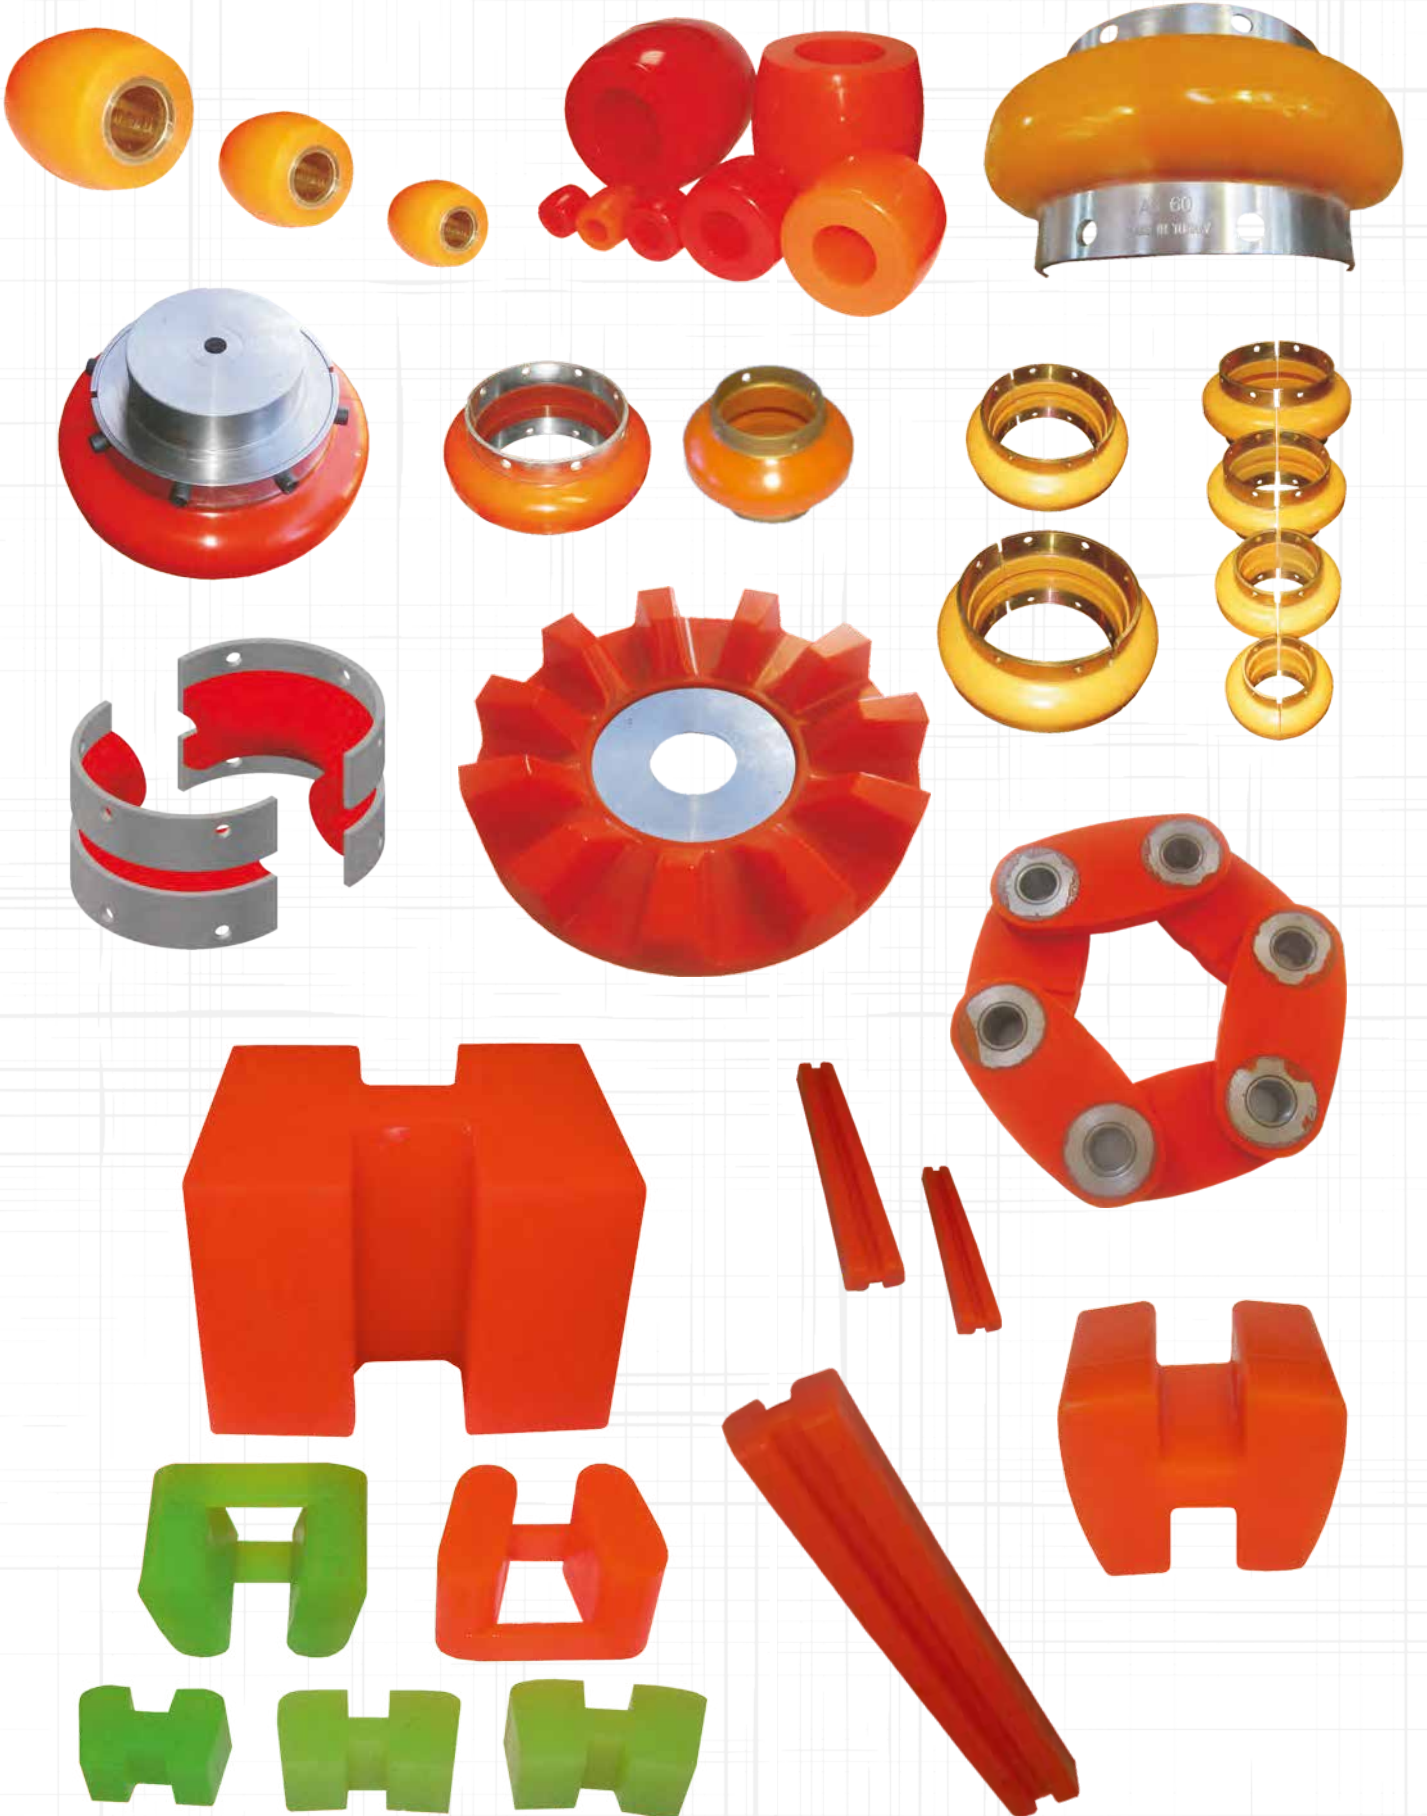

POLİÜRETAN ÖZEL KAPLIN ÇEŞİTLERİ GÖRSELLER