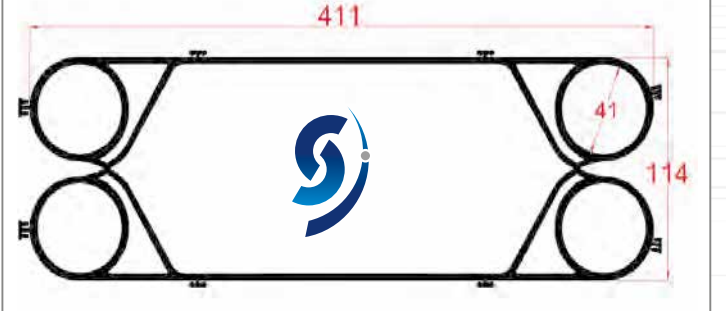

ALFALAVAL M3 - 01

ÖLÇÜ : 411 X 114 X 3,8

STOK NO : EPC - 030

NBR - EPDM - VİTON

TİP : TIRNAKLI

KESİT RESMİ