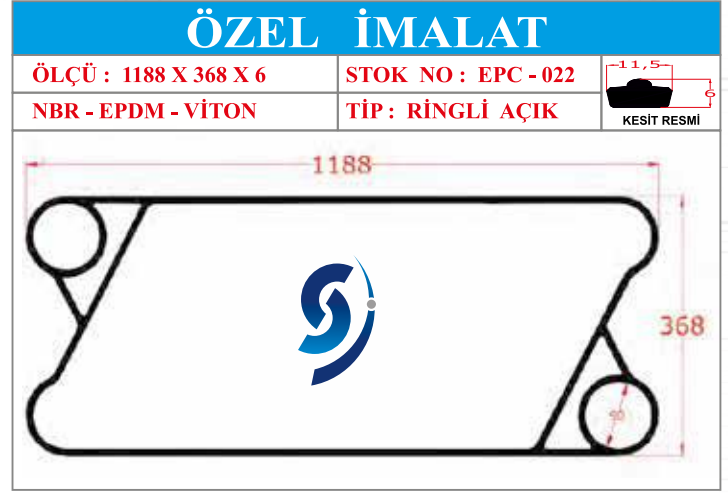

ESANJÖR PLAKA CONTALARI

Heat exchanger plate gaskets

حلقات لوحات المبدلات الحرارية