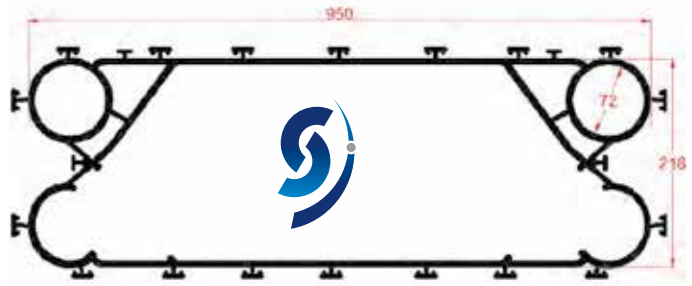

KESİT RESMİ

ALFALAVAL TETRPAK AÇIK

ÖLÇÜ : 950 x 218 x 5,7

STOK NO : EPC - 050

NBR - EPDM - VİTON

TİP : TIRNAKLI AÇIK

KESİT RESMİ

GEA VT - 10