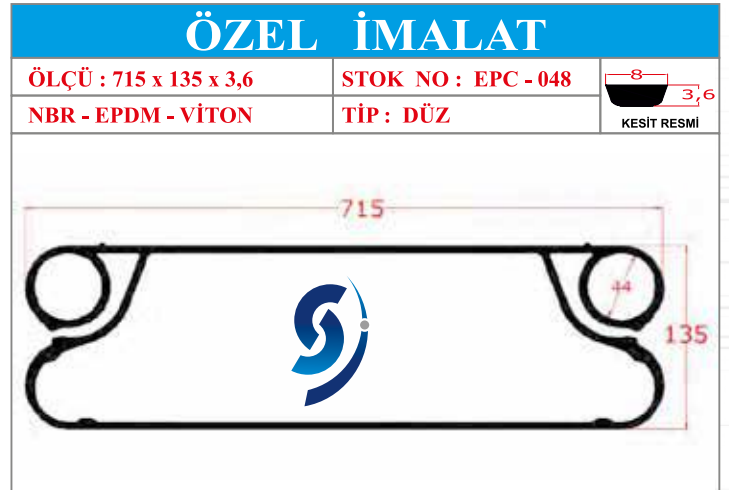

ESANJÖR PLAKA CONTALARI

Heat exchanger plate gaskets

حلقات لوحات المبدلات الحرارية