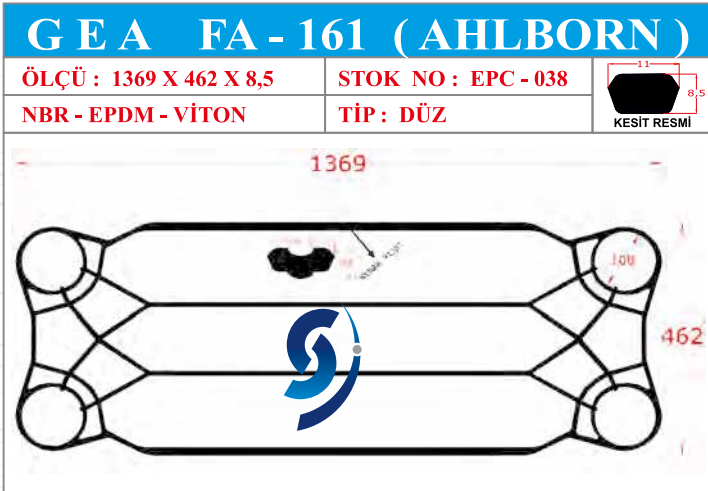

ESANJÖR PLAKA CONTALARI

Heat exchanger plate gaskets

حلقات لوحات المبدلات الحرارية