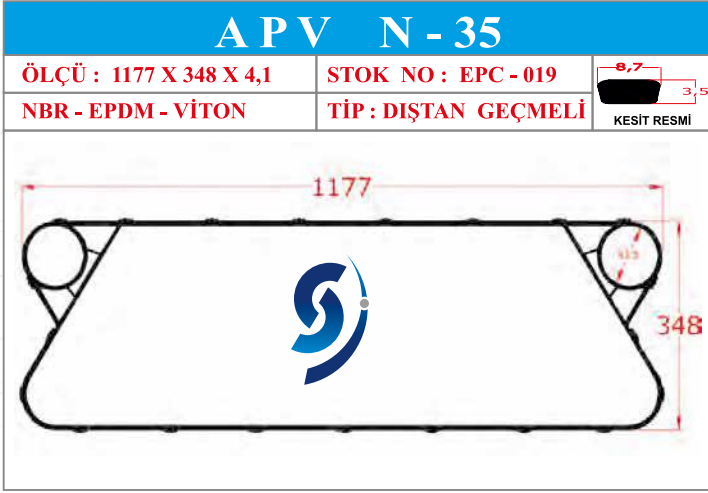

ESANJÖR PLAKA CONTALARI

Heat exchanger plate gaskets

حلقات لوحات المبدلات الحرارية