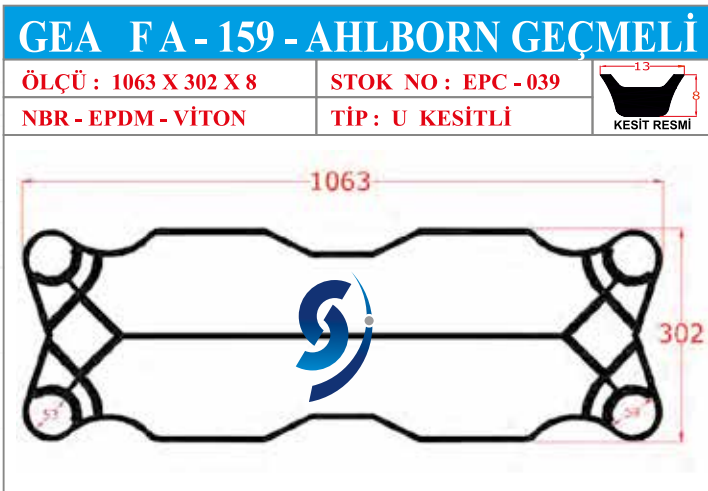

ESANJÖR PLAKA CONTALARI

Heat exchanger plate gaskets

حلقات لوحات المبدلات الحرارية