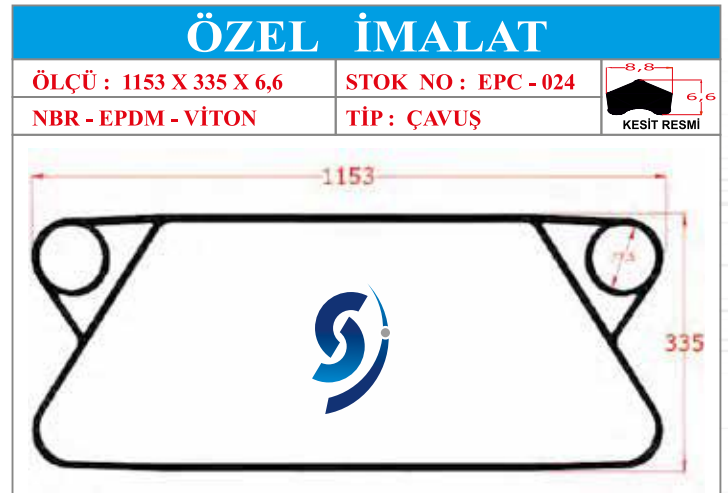

ESANJÖR PLAKA CONTALARI

Heat exchanger plate gaskets

حلقات لوحات المبدلات الحرارية