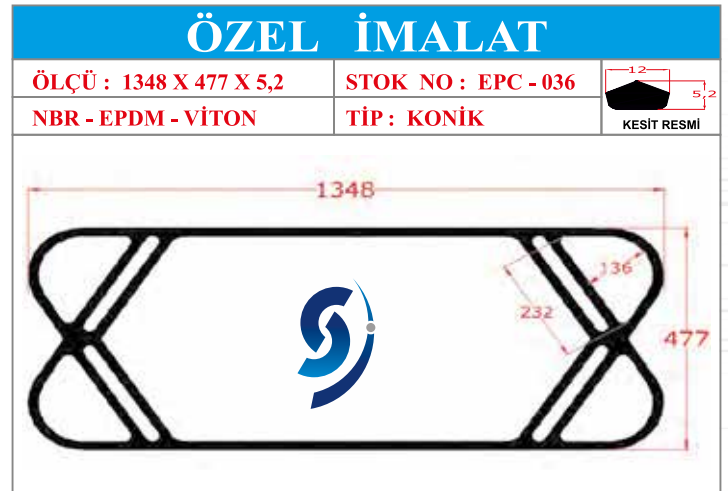

ESANJÖR PLAKA CONTALARI

Heat exchanger plate gaskets

حلقات لوحات المبدلات الحرارية