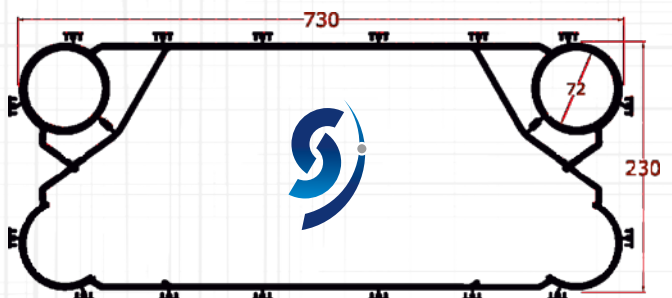

ALFALAVAL M - 6 AÇIK MODELİ

ÖLÇÜ : 730 x 230 x 4,7

STOK NO : EPC - 066

NBR - EPDM - VİTON

TİP : TIRNAKLI