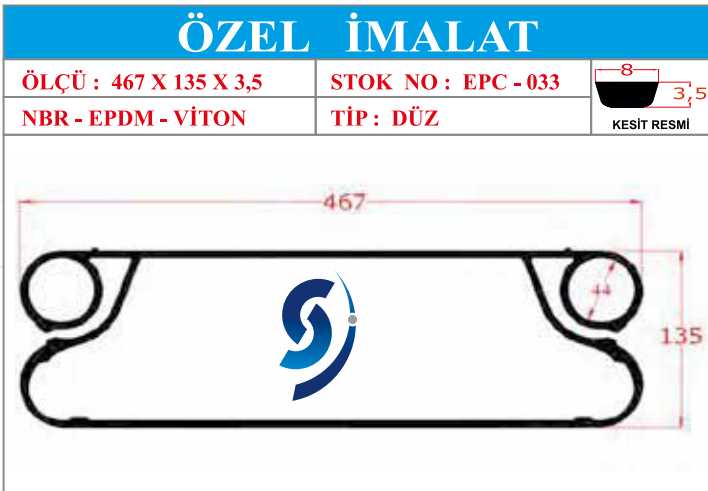

ESANJÖR PLAKA CONTALARI

Heat exchanger plate gaskets

حلقات لوحات المبدلات الحرارية