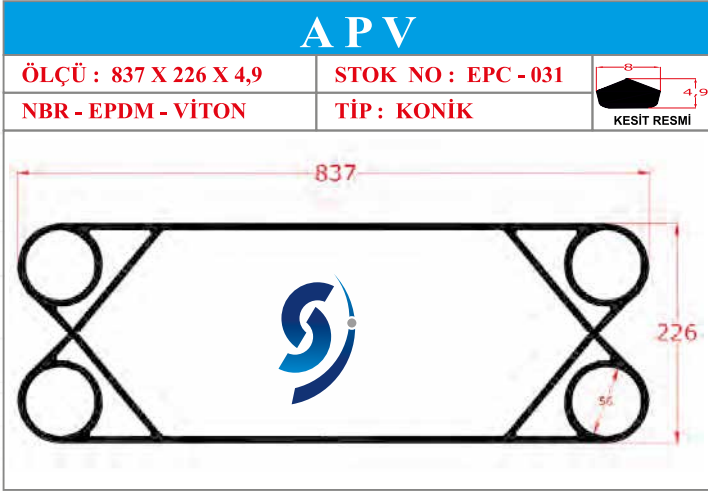

ESANJÖR PLAKA CONTALARI

Heat exchanger plate gaskets

حلقات لوحات المبدلات الحرارية