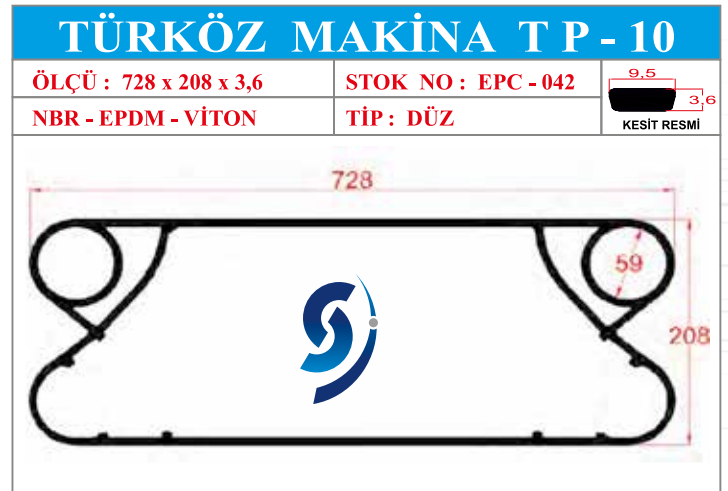

ESANJÖR PLAKA CONTALARI

Heat exchanger plate gaskets

حلقات لوحات المبدلات الحرارية