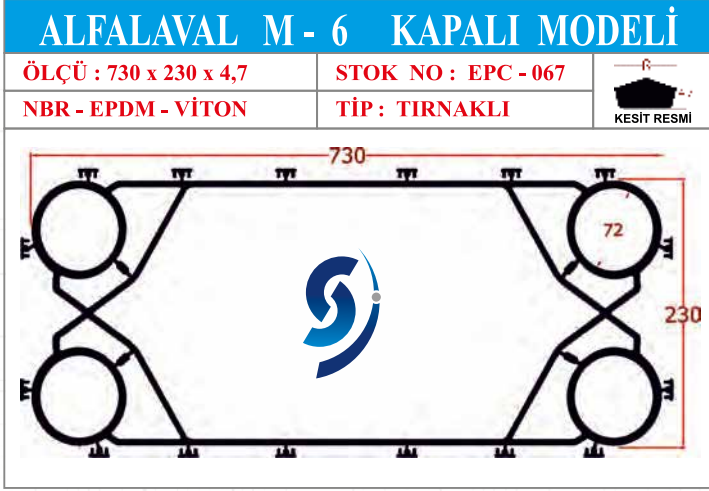

ESANJÖR PLAKA CONTALARI

Heat exchanger plate gaskets

حلقات لوحات المبدلات الحرارية