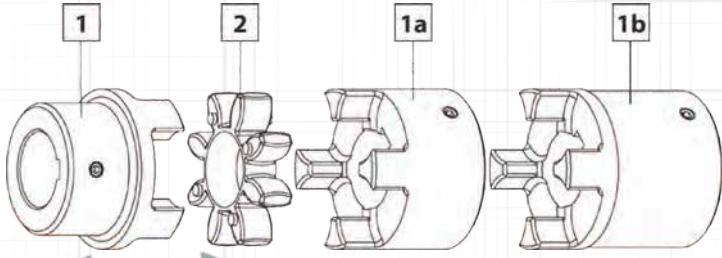

POLİÜRETAN ÖZEL KAPLIN ÇEŞİTLERİ GÖRSELLER