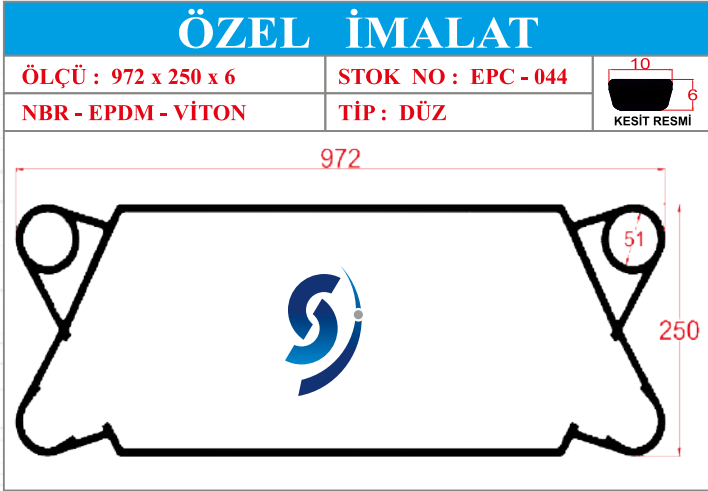

ESANJÖR PLAKA CONTALARI

Heat exchanger plate gaskets

حلقات لوحات المبدلات الحرارية