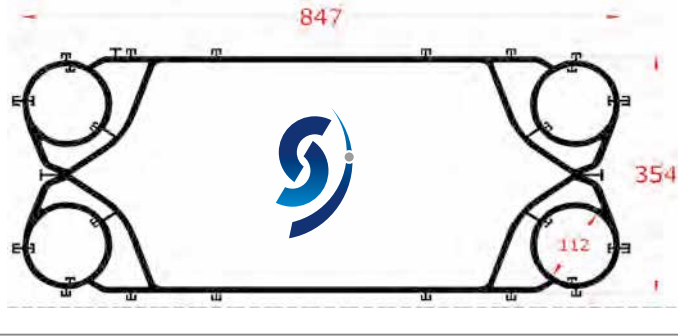

ESANJÖR PLAKA CONTALARI

Heat exchanger plate gaskets

حلقات لوحات المبدلات الحرارية

ALFALAVAL M - 10 B

ÖLÇÜ : 847 X 354 X 3,65

STOK NO : EPC - 001

NBR - EPDM - VİTON

TİP : TIRNAKLI

KESİT RESMİ