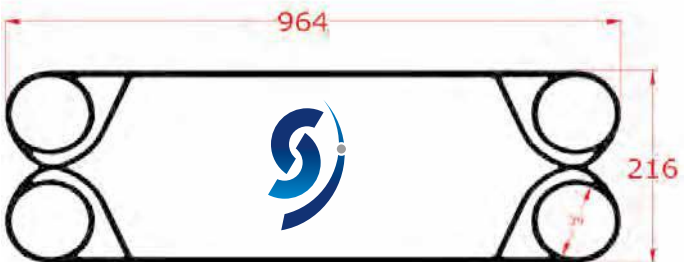

FİŞHER E - 18 - KAPALI MODELİ

ÖLÇÜ : 964 X 216 X 4,6

STOK NO : EPC - 015

NBR - EPDM - VİTON

TİP : RİNGLİ

KESİT RESMİ