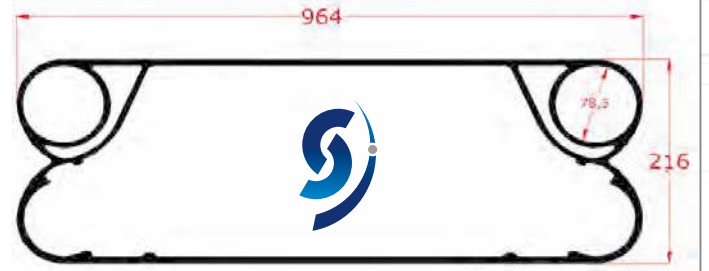

KESİT RESMİ

FİŞHER E - 18 - AÇIK MODELİ

ÖLÇÜ : 964 X 216 X 4,6

STOK NO : EPC - 016

NBR - EPDM - VİTON

TİP : RİNGLİ

KESİT RESMİ

ALFALAVAL M - 6 MFM ESKİ MODELİ