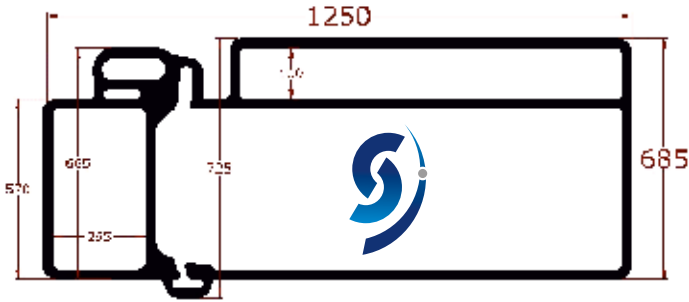

ESANJÖR PLAKA CONTALARI

Heat exchanger plate gaskets

حلقات لوحات المبدلات الحرارية

APV - EVAP NO:15 B TYPE KADEME CONTASI

ÖLÇÜ : 1250 x 685/725 x 8/9

STOK NO : EPC - 061

NBR - EPDM - VİTON

TİP : DÜZ RİNG' Lİ