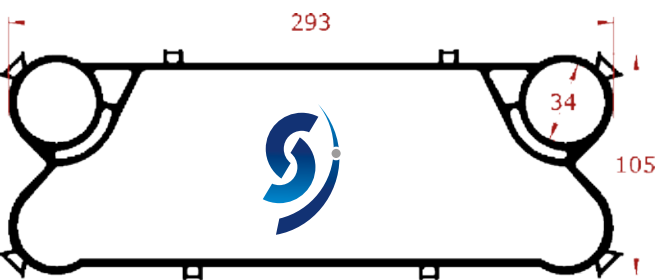

ROSSİ EVAPARATÖR ALMAN

ÖLÇÜ : 293 x 105 x 3,5

STOK NO : EPC - 057

NBR - EPDM - VİTON

TİP: TIRNAKLI