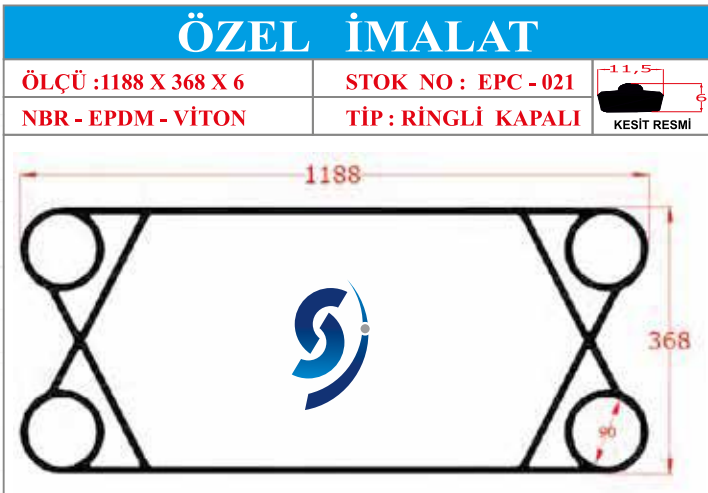

ESANJÖR PLAKA CONTALARI

Heat exchanger plate gaskets

حلقات لوحات المبدلات الحرارية