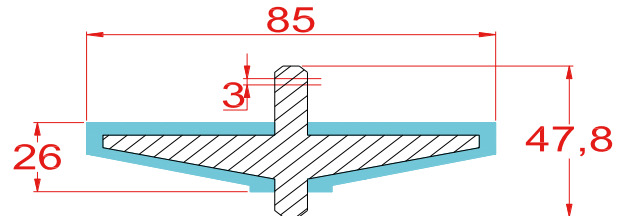

ŞAMANDIRA TAPASI PASLANMAZ

ÖZEL

SM-182