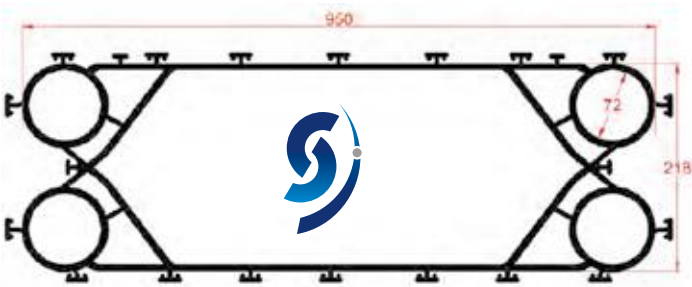

ALFALAVAL TETRPAK KAPALI

ÖLÇÜ : 950 x 218 x 5,7

STOK NO : EPC - 051

NBR - EPDM - VİTON

TİP : TIRNAKLI

KESİT RESMİ